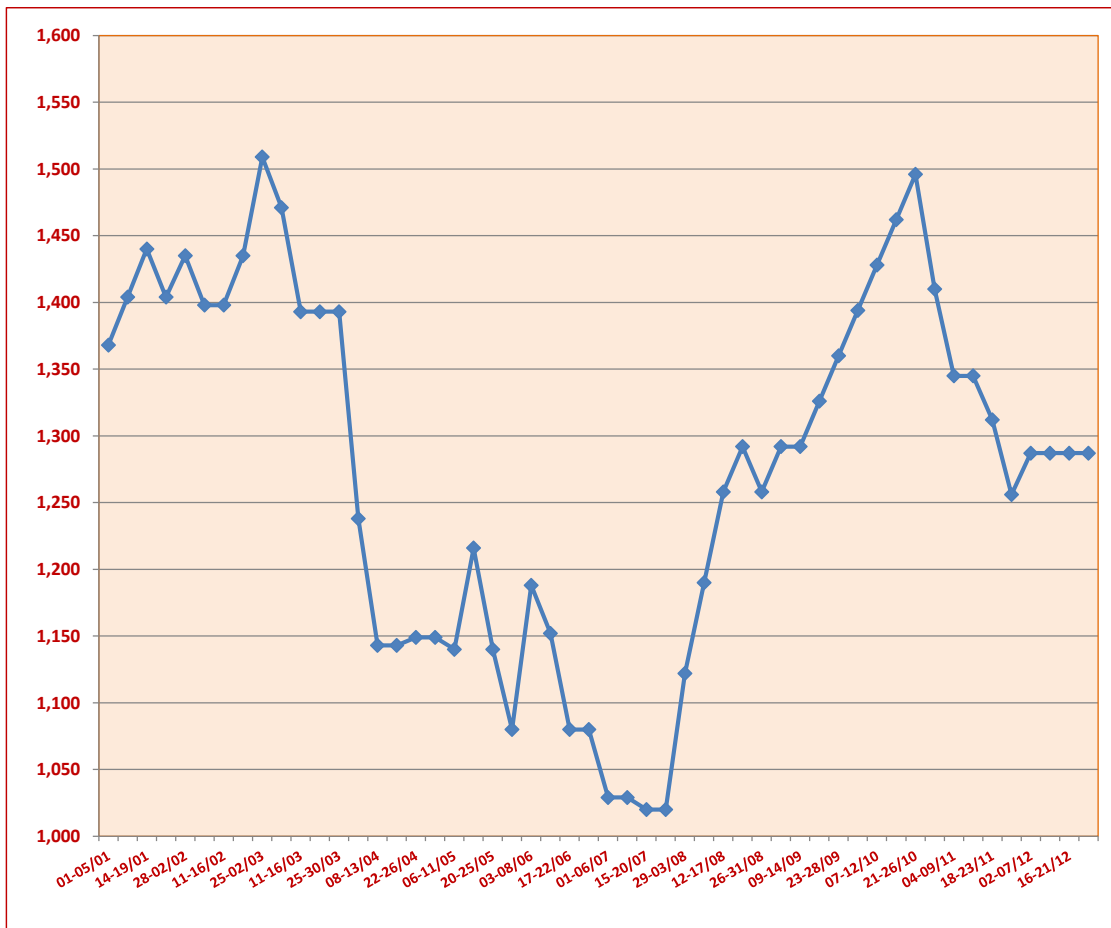

12/2013

Mercato  
Mercati esteri

4.9.2

**MERCATI INTERNAZIONALI 2013**

Categoria: SUINI

Prezzi: (Franco partenza) - IVA esclusa

di Cosmino Giovanni Basile

SETTIMANE	USA	BRASILE (Minas Gerais)	CANADA (Quebec)
	CARCASSE 51 - 52 %	VIVO	CARCASSE
	€/Kg	€/Kg	€/100 kg
01-05/01	1,348	1,368	108,360
07-12/01	1,375	1,404	118,820
14-19/01	1,390	1,440	120,150
21-26/01	1,437	1,404	123,200
28-02/02	1,376	1,435	121,460
04-09/02	1,403	1,398	121,630
11-16/02	1,388	1,398	123,320
18-23/02	1,323	1,435	119,860
25-02/03	1,311	1,509	117,200
04-09/03	1,266	1,471	112,240
11-16/03	1,259	1,393	111,210
18-23/03	1,235	1,393	109,140
25-30/03	1,231	1,393	108,990
01-06/04	1,283	1,238	110,110
08-13/04	1,347	1,143	116,240
15-20/04	1,325	1,143	115,670
22-26/04	1,317	1,149	116,720
29-04/05	1,384	1,149	117,680
06-11/05	1,473	1,140	125,620
13-18/05	1,520	1,216	131,320
20-25/05	1,550	1,140	133,050
27-01/06	1,552	1,080	133,220
03-08/06	1,580	1,188	134,890
10-15/06	1,629	1,152	137,000
17-22/06	1,711	1,080	143,150
24-29/06	1,704	1,080	148,870
01-06/07	1,698	1,029	146,430
08-13/07	1,694	1,029	146,730
15-20/07	1,648	1,020	144,030
22-27/07	1,621	1,020	140,890
29-03/08	1,634	1,122	139,690
05-10/08	1,645	1,190	141,090
12-17/08	1,664	1,258	141,090
19-24/08	1,623	1,292	141,710
26-31/08	1,537	1,258	137,170
02-07/09	1,487	1,292	131,350
09-14/09	1,500	1,292	128,850
16-21/09	1,563	1,326	131,980
23-28/09	1,537	1,360	135,600
30-05/10	1,537	1,394	134,000
07-12/10	1,408	1,428	128,270
14-19/10	1,408	1,462	124,610
21-26/10	1,411	1,496	118,790
28-02/11	1,427	1,410	123,750
04-09/11	1,383	1,345	119,680
11-16/11	1,347	1,345	116,880
18-23/11	1,312	1,312	114,140
25-30/11	1,274	1,256	109,110
02-07/12	1,298	1,287	110,770
09-14/12	1,281	1,287	105,340
16-21/12	1,272	1,287	105,340
23-28/12	1,253	1,287	105,340
<b>MEDIA</b>	<b>1,446</b>	<b>1,277</b>	<b>125,034</b>

nq = non quotati

**USA 2013 - CARCASSE 51 - 52 %  
(Euro/Kg)**

**BRASILE (Minas Gerais) 2013 - VIVO  
(Euro/Kg)**

**CANADA (Quebec) 2013 - CARCASSE**  
(Euro/100 Kg)