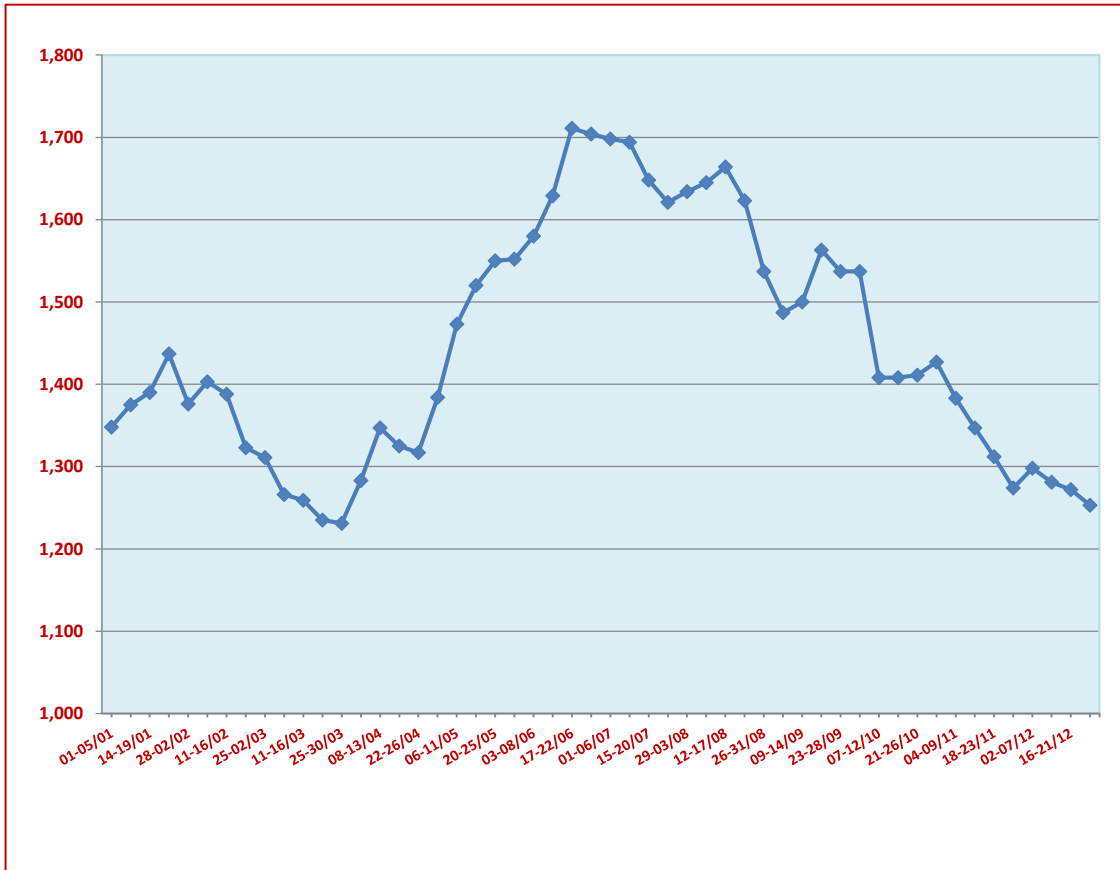

12/2013

Mercato  
Mercati esteri

4.9.2

**MERCATI INTERNAZIONALI 2013**

Categoria: SUINI

Prezzi: (Franco partenza) - IVA esclusa

di Cosmino Giovanni Basile

SETTIMANE	USA	BRASILE (Minas Gerais)	CANADA (Quebec)
	CARCASSE 51 - 52 %	VIVO	CARCASSE
	€/Kg	€/Kg	€/100 kg
01-05/01	1,348	1,368	108,360
07-12/01	1,375	1,404	118,820
14-19/01	1,390	1,440	120,150
21-26/01	1,437	1,404	123,200
28-02/02	1,376	1,435	121,460
04-09/02	1,403	1,398	121,630
11-16/02	1,388	1,398	123,320
18-23/02	1,323	1,435	119,860
25-02/03	1,311	1,509	117,200
04-09/03	1,266	1,471	112,240
11-16/03	1,259	1,393	111,210
18-23/03	1,235	1,393	109,140
25-30/03	1,231	1,393	108,990
01-06/04	1,283	1,238	110,110
08-13/04	1,347	1,143	116,240
15-20/04	1,325	1,143	115,670
22-26/04	1,317	1,149	116,720
29-04/05	1,384	1,149	117,680
06-11/05	1,473	1,140	125,620
13-18/05	1,520	1,216	131,320
20-25/05	1,550	1,140	133,050
27-01/06	1,552	1,080	133,220
03-08/06	1,580	1,188	134,890
10-15/06	1,629	1,152	137,000
17-22/06	1,711	1,080	143,150
24-29/06	1,704	1,080	148,870
01-06/07	1,698	1,029	146,430
08-13/07	1,694	1,029	146,730
15-20/07	1,648	1,020	144,030
22-27/07	1,621	1,020	140,890
29-03/08	1,634	1,122	139,690
05-10/08	1,645	1,190	141,090
12-17/08	1,664	1,258	141,090
19-24/08	1,623	1,292	141,710
26-31/08	1,537	1,258	137,170
02-07/09	1,487	1,292	131,350
09-14/09	1,500	1,292	128,850
16-21/09	1,563	1,326	131,980
23-28/09	1,537	1,360	135,600
30-05/10	1,537	1,394	134,000
07-12/10	1,408	1,428	128,270
14-19/10	1,408	1,462	124,610
21-26/10	1,411	1,496	118,790
28-02/11	1,427	1,410	123,750
04-09/11	1,383	1,345	119,680
11-16/11	1,347	1,345	116,880
18-23/11	1,312	1,312	114,140
25-30/11	1,274	1,256	109,110
02-07/12	1,298	1,287	110,770
09-14/12	1,281	1,287	105,340
16-21/12	1,272	1,287	105,340
23-28/12	1,253	1,287	105,340
<b>MEDIA</b>	<b>1,446</b>	<b>1,277</b>	<b>125,034</b>

nq = non quotati

**USA 2013 - CARCASSE 51 - 52 %  
(Euro/Kg)**

**BRASILE (Minas Gerais) 2013 - VIVO  
(Euro/Kg)**

**CANADA (Quebec) 2013 - CARCASSE**  
(Euro/100 Kg)